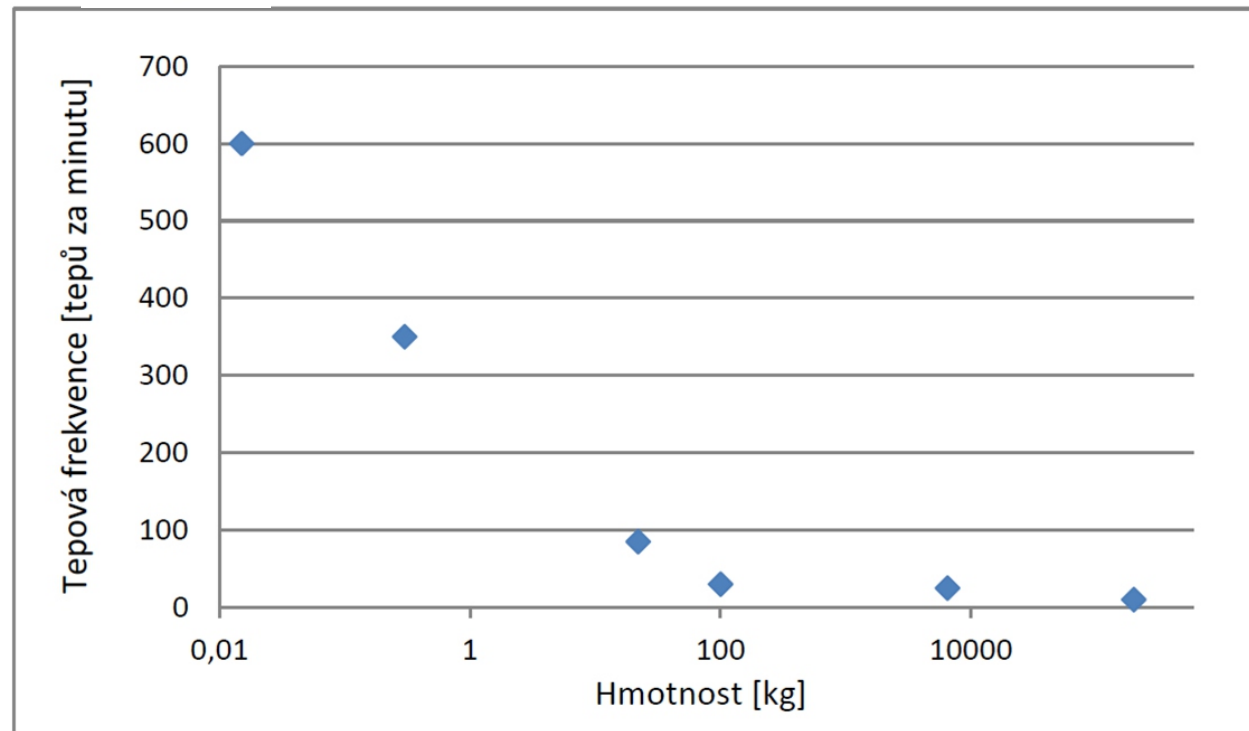

Tepová frekvence v přírodě

Různá zvířata mají různou tepovou frekvenci.
**Zkus umístít zvíře do grafu podle toho,
jakou má hmotnost a tepovou frekvenci.**

??

kolibřík

slon

potkan

želva

školák